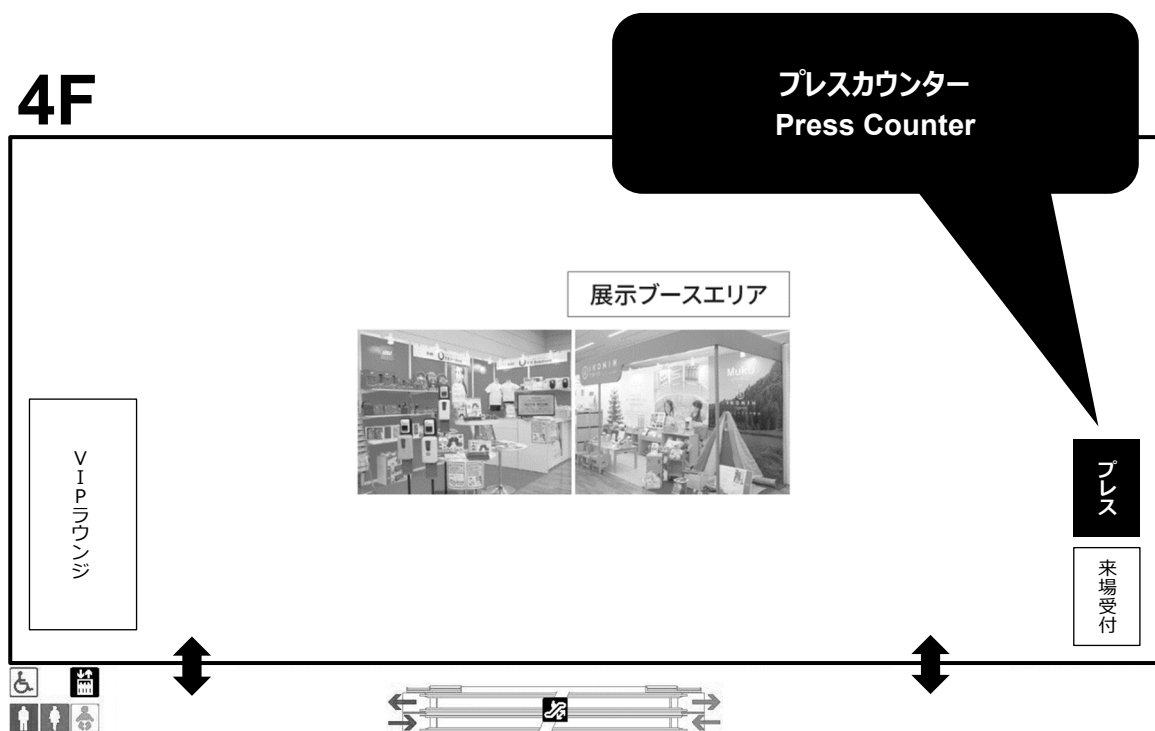

■プレスカウンター：東京都立産業貿易センター 浜松町館 4F

「プレスバッジ」「撮影許可証」は企業媒体での報道を目的とする取材関係者に発行いたします。

一般受付に並ばずに会場内の「プレスカウンター」までお立ち寄りください。

また、プレスバッジをお持ちの方は、軽食や飲み物をご用意している「VIP ラウンジ」もお使いいただけます。

記事の執筆や関係者へのインタビューなどにご活用ください。

■Press Registration: Tokyo Metropolitan Industrial Trade Center HAMAMATSUCHO-KAN 4F

Admission only to journalists within the framework of their press activities, "Press Badge" and "Photo/video Permission Sticker" are available at the Press Registration counter. Please visit us (see the map below).

Press members are welcome to use the "VIP Lounge," where light refreshments and drinks will be available.

The lounge can also be used for writing articles or conducting brief interviews with stakeholders.

保育博 2024 / Child Edu & Care Japan 2024

2024年11月21日(木) - 22日(金) / 21 - 22 November, 2024 10:00 - 17:00

報道関係者からのお問合せ先 / Contact

メッセフランクフルト ジャパン株式会社 プレス担当：加来 / Messe Frankfurt Japan Press Team

03-3262-8453 / press@japan.messefrankfurt.com